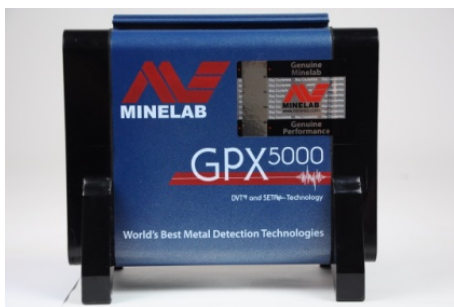

**Большая защитная
этикетка**

Данная этикетка наклеивается на блоки управления металлодетекторов GPX-4500, GPX 4800 и GPX 5000.

**Малая защитная
этикетка**

Данная этикетка наклеивается на блоки управления металлодетекторов Eureka Gold, X-TERRA 705 Gold Pack, на катушки Commander, а также на упаковки металлодетекторов серии GPX, Eureka Gold, X-TERRA 705 Gold Pack и катушек Commander.

**Приспособление
для просмотра средств
защиты этикеток**

Это специальное приспособление для просмотра средств защиты этикеток, с помощью которого Вы сможете увидеть нанесенные на этикетки скрытые изображения, свидетельствующие о подлинности изделий компании MINELAB.

MINELAB: УЗНАЙТЕ РАЗНИЦУ – Часть 1

26 марта 2012 г. мы представили большую защитную этикетку, наклеиваемую на блоки управления детекторов GPX-4500, GPX 4800 и GPX 5000. С ее помощью реализуется первый уровень проверки подлинности.

Данная этикетка наклеивается на блок управления. С помощью специального приспособления для просмотра средств защиты этикеток Вы можете увидеть нанесенное на этикетку скрытое полноцветное изображение (см. ниже).

Так выглядит защитная этикетка на блоке управления металлодетектора GPX 5000.

С помощью специального приспособления для просмотра средств защиты этикеток Вы можете увидеть полноцветное детализированное изображение в этом месте этикетки: